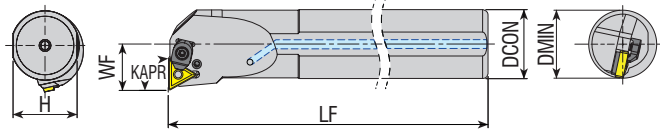

Takım Kodu Ordering Code Bestell-Bezeichnung	Stok Stock Lager		Takım Ölçüleri (mm) Dimension (mm) Abmessung (mm)				Kesici Uç Insert Wendeschneidplatte	Yedek Parçaları / Spare Parts / Ersatzteile							
	R	L	DCON	H	LF	WF		DMIN	Levyeye Lever Kniehebel	Levyeye Vidası Lever Screw Kniehebelschraube	Altılık Shim Unterlage	Altılık Yayısı Shim Spring Feder für Unterlage	Baskı Pabuç Wedge Clamp Spannpratze	Pabuç Vidası Clamp Screw Klemmschraube	Anahtar Allen Key Innensechskantschlüssel
A25R PTFNR/L 16C	●	●	25	23	200	17	≥32	TN.. 1604..	APL-01	ALV-02-M6x17	AATN-3-0025	AAY-01	ACK-05	4015-M4x11	AAL-02-2.5
A32S PTFNR/L 16C	●	●	32	30	250	22	≥40								

R: Sağ / Right / Rechts L: Sol / Left / Links

● Stokta / In Stock / Auf Lager ○ Stokta Yok / Non Stock Item / Kein Lagerartikel, Lieferzeit auf Anfrage

Sipariş Örneği/Ordering Example/Bestellbeispiel

1 ad./pcs./stück S25S PSKNR 12C