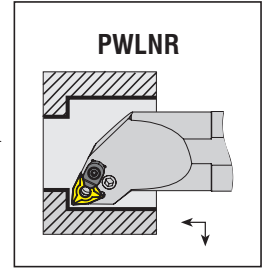

Takım Kodu
Ordering Code
Bestell-Bezeichnung

Stok Stock Lager	Takım Ölçüleri (mm) Dimension (mm) Abmessung (mm)						Kesici Uç Insert Wendeschneidplatte	Levyeye Lever Kniehebel	Levyeye Vidası Lever Screw Kniehebelschraube	Altılık Shim Unterlage	Altılık Yayı Shim Spring Feder für Unterlage	Baskı Pabucu Wedge Clamp Spannpratze	Pabuç Vidası Clamp Screw Klemmschraube	Anahtar Allen Key Innensechskantschlüssel	
	R	L	DCON	H	LF	WF									DMIN
● ●		20	18.3	200	13	≥25	WN.. 0604..	APL-01	ALV-01-M6x14	AAWN-SW317	AAY-01	-	-	AAL-02-2.5	
● ●		25	23	250	17	≥32									
● ●		32	30	300	22	≥40									
● ●		25	23	250	17	≥32	WN.. 0804..	APL-02	ALV-03-M8x19	AAWN-3-0001	AAY-02	ACK-05	4015-M4x11	AAL-03-3	
● ●		32	30	300	22	≥40									
● ●		40	37.5	350	27	≥50									
● ●		50	47	400	35	≥63	WN.. 0604..	APL-08	ALV-07-M6x13	-	AAY-07	-	-	AAL-02-2.5	
● ●		16	14.8	150	11	≥20									
● ●		20	18.3	170	13	≥25									
● ●		25	23	200	17	≥32	WN.. 0604..	APL-01	ALV-02-M6x17	AAWN-SW317	AAY-01	-	-	AAL-02-2.5	
● ●		25	23	200	17	≥32									
● ●		32	30	250	22	≥40									
● ○		40	37.5	300	27	≥50	WN.. 0804..	APL-02	ALV-03-M8x19	AAWN-3-0001	AAY-02	ACK-05	4015-M4x11	AAL-03-3	
● ●		40	37.5	300	27	≥50									
● ●		50	47	350	35	≥63									

Yedek Parçaları / Spare Parts / Ersatzteile

R: Sağ / Right / Rechts L: Sol / Left / Links
● Stokta / In Stock / Auf Lager ○ Stokta Yok / Non Stock Item / Kein Lagerartikel, Lieferzeit auf Anfrage

Sipariş Örneği/Ordering Example/Bestellbeispiel
1 ad./pcs./stück S20R PWNLR 06