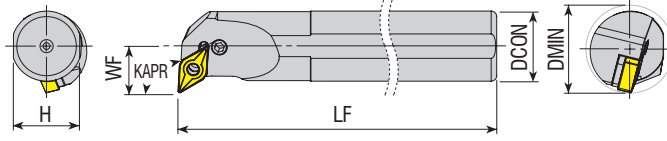

Takım Kodu Ordering Code Bestell-Bezeichnung	Stok Stock Lager		Takım Ölçüleri (mm) Dimension (mm) Abmessung (mm)				Kesici Uç Insert Wendeschneidplatte	Yedek Parçaları / Spare Parts / Ersatzteile							
	R	L	DCON	H	LF	WF		DMIN	Levy Lever Kniehebel	Levy Vidası Lever Screw Kniehebelschraube	Altık Shim Unterlage	Altık Yay Shim Spring Feder für Unterlage	Baskı Pabucu Wedge Clamp Spannpratze	Pabuç Vidası Clamp Screw Klemmschraube	Anahtar Allen Key Innensechskantschlüssel
S20R PDUNR/L 11	●	●	20	18.3	200	13	≥25	DN.. 1104..	APL-01	ALV-01-M6x14 ALV-02-M6x17	AADN-SD317	AAY-01	-	-	AAL-02-2.5
S25S PDUNR/L 11	●	●	25	23	250	17	≥32								
S25S PDUNR/L 15	●	●	25	23	250	19	≥32								
S32T PDUNR/L 15	●	●	32	30	300	22	≥40	DN.. 1506..	APL-03	ALV-03-M8x19	AADN-3-0001	AAY-02	-	-	AAL-03-3
S40U PDUNR/L 15	●	●	40	37.5	350	27	≥50								
S50V PDUNR/L 15	●	●	50	47	400	35	≥63	DN.. 1104..	APL-01	ALV-01-M6x14 ALV-02-M6x17	AADN-SD317	AAY-01	-	-	AAL-02-2.5
A20P PDUNR/L 11	●	●	20	18.3	170	13	≥25								
A25R PDUNR/L 11	●	●	25	23	200	17	≥32								
A25S PDUNR/L 11	●	○	25	23	250	17	≥32								
A32S PDUNR/L 11	●	●	32	30	250	22	≥40								
A32S PDUNR/L 15	●	●	32	30	250	22	≥40								
A40T PDUNR/L 15	●	●	40	37.5	300	27	≥50	DN.. 1506..	APL-03	ALV-03-M8x19	AADN-3-0001	AAY-02	-	-	AAL-03-3
A50U PDUNR/L 15	●	●	50	47	350	35	≥63								

R: Sağ / Right / Rechts L: Sol / Left / Links

● Stokta / In Stock / Auf Lager ○ Stokta Yok / Non Stock Item / Kein Lagerartikel, Lieferzeit auf Anfrage

Sipariş Örneği/Ordering Example/Bestellbeispiel

1 ad./pcs./stück S20R PDUNR 11