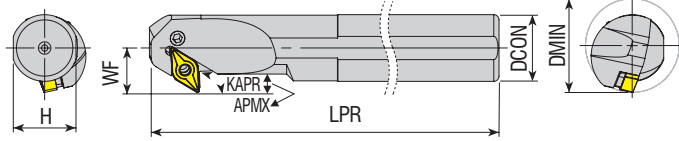

Takım Kodu Ordering Code Bestell-Bezeichnung	Stok Stock Lager		Takım Ölçüleri (mm) Dimension (mm) Abmessung (mm)						Kesici Uç Insert Wendeschneidplatte	Levye Lever Kniehebel	Levye Vidası Lever Screw Kniehebelschraube	Altlık Shim Unterlage	Altlık Yayı Shim Spring Feder für Unterlage	Baskı Pabucu Wedge Clamp Spannpratze	Pabuç Vidası Clamp Screw Klemmschraube	Anahtar Allen Key Innensechskantschlüssel
	R	L	DCON	H	LPR	WF	APMX	DMIN								
S32T PDXNR/L 15	●	●	32	30	300	22	12	≥45	DN.. 1506..	APL-03	ALV-08-M8x16 ALV-03-M8x19 ALV-08-M8x16 ALV-03-M8x19	AADN-3-0001	AAY-02	-	-	AAL-03-3
S40U PDXNR/L 15	●	●	40	37.5	350	27	14	≥50								
S50V PDXNR/L 15	●	●	50	47	400	35	19	≥63								
A32S PDXNR/L 15	●	●	32	30	250	22	12	≥40								
A40T PDXNR/L 15	●	●	40	37.5	300	27	14	≥50								
A50U PDXNR/L 15	●	●	50	47	350	35	19	≥63								

R: Sağ / Right / Rechts L: Sol / Left / Links

● Stokta / In Stock / Auf Lager ○ Stokta Yok / Non Stock Item / Kein Lagerartikel, Lieferzeit auf Anfrage

Not: "APMX" ölçüleri R0.8'e göre verilmiştir. Note: Dimensions of "AMPX" are given according to R0.8. Hinweis: Maß "APMX" gilt für Eckenradius 0,8 mm

Sipariş Örneği/Ordering Example/Bestellbeispiel

1 ad./pcs./stück S20R PDQNR 11