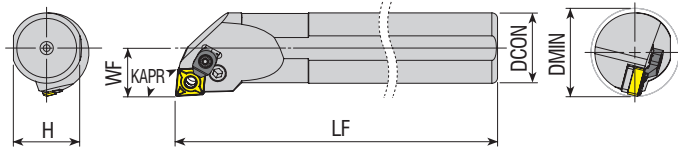

*konusulan
the spoken kalite...
quality...*

P-SİSTEM

P-SİSTEM DELİK TORNA KATERLERİ
P-SYSTEM BORING BARS
P-SYSTEM BOHRSTANGE

www.akkо.com.tr

Takım Kodu Ordering Code Bestell-Bezeichnung	Stok Stock Lager		Takım Ölçüleri (mm) Dimension (mm) Abmessung (mm)					Kesici Uç Insert Wendeschneidplatte	Yedek Parçaları / Spare Parts / Ersatzteile						
	R	L	DCON	H	LF	WF	DMIN		Levyeye Lever Kniehebel	Levyeye Vidası Lever Screw Kniehebelschraube	Altılık Shim Unterlage	Altılık Yay Shim Spring Feder für Unterlage	Baskı Pabuç Wedge Clamp Spannpratze	Pabuç Vidası Clamp Screw Klemmschraube	Anahtar Allen Key Innensechskantschlüssel
	●	○													
S16P PCLNR/L 09	●	●	16	14.8	170	11	≥20	CN.. 0903..	APL-07	ALV-07-M6x13	-	AAV-07	-	-	AAL-02-2.5
S20R PCLNR/L 09	●	●	20	18.3	200	13	≥25		APL-01	ALV-01-M6x14 ALV-02-M6x17	AACN-2-0002	AAV-01	-	-	
S25S PCLNR/L 09	●	○	25	23	250	17	≥32								
S25S PCLNR/L 12C	●	●	25	23	250	17	≥32	CN.. 1204..	APL-02	ALV-08-M8x16	AACN-3-0001	AAV-02	ACK-05	4015-M4x11	AAL-03-3
S32T PCLNR/L 12C	●	●	32	30	300	22	≥40			ALV-03-M8x19					
S32U PCLNR/L 12C	●	○	32	30	350	22	≥40								
S40U PCLNR/L 12C	●	●	40	37.5	350	27	≥50								
S50V PCLNR/L 12C	●	●	50	47	400	35	≥63								
S32T PCLNR/L 16C	●	●	32	30	300	22	≥40	CN.. 1606..	APL-04	ALV-04-M8x22	AACN-3-0002	AAV-03	ACK-09	AAV-05-M6x15	
S40U PCLNR/L 16C	●	●	40	37.5	350	27	≥50								
S50V PCLNR/L 16C	●	●	50	47	400	35	≥63								
S40U PCLNR/L 19C	●	●	40	37.5	350	27	≥50	CN.. 1906..	APL-05	ALV-05-M10x27	AACN-3-0003	AAV-04	ACK-09	AAV-05-M6x15	AAL-05-4
S50V PCLNR/L 19C	●	●	50	47	400	35	≥63								
A16R PCLNR/L 09	●	○	16	14.8	200	11	≥20	CN.. 0903..	APL-01	ALV-08-M8x16 ALV-01-M6x17	AACN-2-0002	AAV-01	-	-	AAL-02-2.5
A20P PCLNR/L 09	●	●	20	18.3	170	13	≥25								
A25R PCLNR/L 12C	●	●	25	23	200	17	≥32	CN.. 1204..	APL-02	ALV-03-M8x19	AACN-3-0001	AAV-02	ACK-05	4015-M4x11	AAL-03-3
A25S PCLNR/L 12C	●	○	25	23	250	17	≥32								
A32S PCLNR/L 12C	●	●	32	30	250	22	≥40								
A32T PCLNR/L 12C	○	●	32	30	300	22	≥40								
A40T PCLNR/L 12C	●	●	40	37.5	300	27	≥50								
A50U PCLNR/L 12C	●	●	50	47	350	35	≥63								
A32S PCLNR/L 16C	●	●	32	30	250	22	≥40								
A40T PCLNR/L 16C	●	●	40	37.5	300	27	≥50								
A50U PCLNR/L 16C	●	●	50	47	350	35	≥63								
A40T PCLNR/L 19C	●	●	40	37.5	300	27	≥50	CN.. 1906..	APL-05	ALV-05-M10x27	AACN-3-0003	AAV-04	ACK-09	AAV-05-M6x15	AAL-05-4
A50U PCLNR/L 19C	●	●	50	47	350	35	≥63								