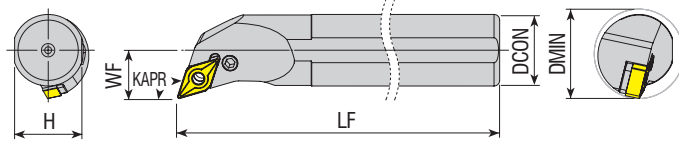

Takım Kodu Ordering Code Bestell-Bezeichnung	Stok Stock Lager		Takım Ölçüleri (mm) Dimension (mm) Abmessung (mm)					Kesici Uç Insert Wendeschneidplatte	Levye Lever Kniehebel	Levye Vidası Lever Screw Kniehebelschraube	Altlık Shim Unterlage	Altlık Yayı Shim Spring Feder für Unterlage	Baskı Pabucu Wedge Clamp Spannpratze	Pabuç Vidası Clamp Screw Klemmschraube	Anahtar Allen Key Innensechskantschlüssel
	R	L	DCON	H	LF	WF	DMIN								
S20R PDQNR/L 11	●	○	20	18.3	200	13	≥25	DN.. 1104..	APL-01	ALV-01-M6x14 ALV-02-M6x17	AADN-SD317	AAY-01			AAL-02-2.5
S25S PDQNR/L 11	●	●	25	23	250	17	≥32								
S32T PDQNR/L 15	●	●	32	30	300	22	≥40	DN.. 1506..	APL-03	ALV-03-M8x19	AADN-3-0001	AAY-02	-	-	AAL-03-3
S40U PDQNR/L 15	●	●	40	37.5	350	27	≥50								
S50V PDQNR/L 15	●	●	50	47	400	35	≥63	DN.. 1504..	APL-03	ALV-03-M8x19	AADN-2-0003	AAY-02	-	-	AAL-03-3
S32T PDQNR/L 1504	●	●	32	30	300	22	≥40								
S40U PDQNR/L 1504	●	●	40	37.5	350	27	≥50	DN.. 1504..	APL-03	ALV-03-M8x19	AADN-2-0003	AAY-02	-	-	AAL-03-3
S50V PDQNR/L 1504	●	●	50	47	400	35	≥63								
A20P PDQNR/L 11	●	●	20	18.3	170	13	≥25	DN.. 1104..	APL-01	ALV-01-M6x14 ALV-02-M6x17	AADN-SD317	AAY-01	-	-	AAL-02-2.5
A25R PDQNR/L 11	●	●	25	23	200	17	≥32								
A32S PDQNR/L 15	●	●	32	30	250	22	≥40	DN.. 1506..	APL-03	ALV-03-M8x19	AADN-3-0001	AAY-02	-	-	AAL-03-3
A40T PDQNR/L 15	●	●	40	37.5	300	27	≥50								
A50U PDQNR/L 15	●	●	50	47	350	35	≥63	DN.. 1504..	APL-03	ALV-03-M8x19	AADN-2-0003	AAY-02	-	-	AAL-03-3
A32S PDQNR/L 1504	●	●	32	30	250	22	≥40								
A40T PDQNR/L 1504	●	●	40	37.5	300	27	≥50