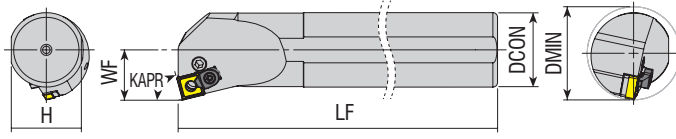

Takım Kodu Ordering Code Bestell-Bezeichnung	Stok Stock Lager		Takım Ölçüleri (mm) Dimension (mm) Abmessung (mm)				Kesici Uç Insert Wendeschneidplatte	Yedek Parçaları / Spare Parts / Ersatzteile							
	R	L	DCON	H	LF	WF		DMIN	Levyeye Lever Kniehebel	Levyeye Vidası Lever Screw Kniehebelschraube	Altılık Shim Unterlage	Altılık Yayısı Shim Spring Feder für Unterlage	Baskı Pabuç Wedge Clamp Spannpratze	Pabuç Vidası Clamp Screw Klemmschraube	Anahtar Allen Key Innensechskantschlüssel
S25S PSKNR/L 12C	●	●	25	23	250	17	≥32	SN.. 1204..	APL-02	ALV-08-M8x16	AASN-3-0004	AAY-02	ACK-05	4015-M4x11	AAL-03-3
S32T PSKNR/L 12C	●	●	32	30	300	22	≥40								
S40U PSKNR/L 12C	●	●	40	37.5	350	27	≥50								
S50V PSKNR/L 12C	●	●	50	47	400	35	≥63								
S32T PSKNR/L 15C	○	○	32	30	300	22	≥40	SN.. 1506..	APL-04	ALV-04-M8x22	AASN-3-0023	AAY-03	ACK-09	AAV-05-M6x15	
S40U PSKNR/L 15C	○	●	40	37.5	350	27	≥50								
S50V PSKNR/L 15C	○	○	50	47	400	35	≥63								
A25R PSKNR/L 12C	●	●	25	23	200	17	≥32	SN.. 1204..	APL-02	ALV-08-M8x16	AASN-3-0004	AAY-02	ACK-05	4015-M4x11	
A32S PSKNR/L 12C	●	●	32	30	250	22	≥40								
A40T PSKNR/L 12C	●	●	40	37.5	300	27	≥50								
A50U PSKNR/L 12C	○	●	50	47	350	35	≥63								
A32S PSKNR/L 15C	●	●	32	30	250	22	≥40	SN.. 1506..	APL-04	ALV-04-M8x22	AASN-3-0023	AAY-03	ACK-09	AAV-05-M6x15	
A40T PSKNR/L 15C	●	●	40	37.5	300	27	≥50								
A50U PSKNR/L 15C	●	●	50	47	350	35	≥63