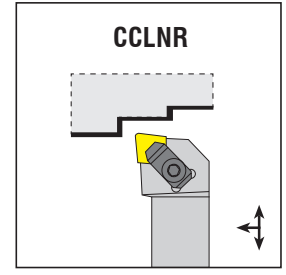

# C-SİSTEM

**C-SİSTEM DIŞ TORNA KATERLERİ**  
C-SYSTEM EXTERNAL TURNING TOOLHOLDERS  
C-SYSTEM AUSSEN - DREHHALTER

**Takım Kodu**  
**Ordering Code**  
*Bestell-Bezeichnung*

Stok Stock Lager		Takım Ölçüleri (mm) Dimension (mm) Abmessung (mm)			
R	L	HF=H	B	LF	WF
●	●	20	20	125	27.5
●	●	25	25	150	31.5
●	●	32	32	170	40
●	●	40	40	250	50

Kesici Uç Insert Wendeschneldplatte

Baskı Pabucu Wedge Clamp Spannpratze
ACK-01-R ACK-02-L

Pabuç Vidası Clamp Screw Klemmschraube
AKV-06-M6x20

Altık Shim Unterlage
AKS-16-R AKS-16-L

Altık Vidası Shim Screw Schraube für Unterlage
AAV-01-M3x10

Yay Spring Feder
AKY-02

Pul Stamp Ring
ABPL-01

Anahtar Allen Key Innensechskantschlüssel
AAL-05-4

Yedek Parçaları / Spare Parts / Ersatzteile

**Takım Kodu**  
**Ordering Code**  
*Bestell-Bezeichnung*

Stok Stock Lager		Takım Ölçüleri (mm) Dimension (mm) Abmessung (mm)			
R	L	HF=H	B	LF	WF
●	●	25	25	150	32
●	●	32	32	170	40
●	●	25	25	150	32