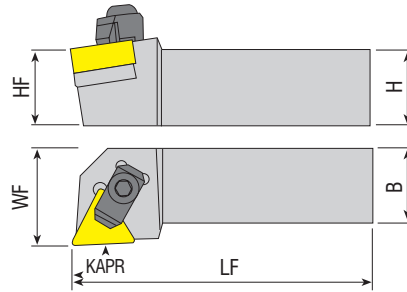

Takım Kodu
Ordering Code
Bestell-Bezeichnung

Stok Stock Lager	Takım Ölçüleri (mm) Dimension (mm) Abmessung (mm)					Kesici Uç Insert Wendescheidplatte	Yedek Parçaları / Spare Parts / Ersatzteile						
	R	L	HF=H	B	LF		WF	Baskı Pabucu Wedge Clamp Spannpratze	Pabuç Vidası Clamp Screw Klemmschraube	Altılık Shim Unterlage	Altılık Vidası Shim Screw Schraube für Unterlage	Segman Ring Feder	Anahtar Allen Key Innensechskantschlüssel
	●	●	25	25	150	32	SN.. 1207..	ACK-13	AKV-11-M8x29	AASN-3-0004	AAV-02-M5x12	ACS-01	AAL-05-4
	●	●	32	32	170	40