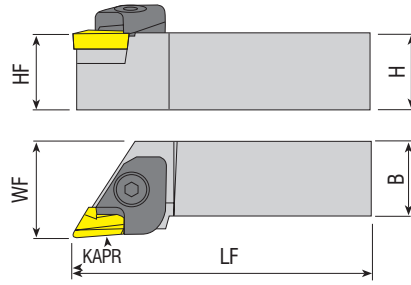

# C-SİSTEM

**C-SİSTEM DIŞ TORNA KATERLERİ**  
C-SYSTEM EXTERNAL TURNING TOOLHOLDERS  
C-SYSTEM AUSSEN - DREHHALTER

**Takım Kodu**  
**Ordering Code**  
*Bestell-Bezeichnung*

Stok Stock Lager		Takım Ölçüleri (mm) Dimension (mm) Abmessung (mm)			
R	L	HF=H	B	LF	WF
●	●	20	20	125	27.5
●	●	25	25	150	31.5
●	●	32	32	170	40
●	●	40	40	250	50

Yay Spring Feder
AKY-02

Pul Stamp Ring
ABPL-01

Anahtar Allen Key Innensechskantschlüssel
AAL-05-4

Yedek Parçaları / Spare Parts / Ersatzteile

**Takım Kodu**  
**Ordering Code**  
*Bestell-Bezeichnung*

Stok Stock Lager		Takım Ölçüleri (mm) Dimension (mm) Abmessung (mm)			
R	L	HF=H	B	LF	WF
●	●	25	25	150	32
●	●	32	32	170	40
●	●	25	25	150	32