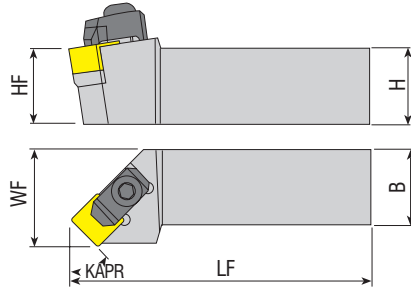

Takım Kodu
Ordering Code
Bestell-Bezeichnung

Stok Stock Lager	Takım Ölçüleri (mm) Dimension (mm) Abmessung (mm)					Kesici Uç Insert Wendescheidplatte	Yedek Parçaları / Spare Parts / Ersatzteile						
	R	L	HF=H	B	LF		WF	Baskı Pabucu Wedge Clamp Spannpratze	Pabuç Vidası Clamp Screw Klemmschraube	Altılık Shim Unterlage	Altılık Vidası Shim Screw Schraube für Unterlage	Segman Ring Feder	Anahtar Allen Key Innensechskantschlüssel
	●	●	25	25	150	32	SN.. 1207..	ACK-13	AKV-11-M8x29	AASN-3-0004	AAV-02-M5x12	ACS-01	AAL-05-4
	●	●	32	32	170	40							

Takım Kodu
Ordering Code
Bestell-Bezeichnung

Stok Stock Lager	Takım Ölçüleri (mm) Dimension (mm) Abmessung (mm)					Kesici Uç Insert Wendescheidplatte	Yedek Parçaları / Spare Parts / Ersatzteile						
	R	L	HF=H	B	LF		WF	Baskı Pabucu Wedge Clamp Spannpratze	Pabuç Vidası Clamp Screw Klemmschraube	Altılık Shim Unterlage	Altılık Vidası Shim Screw Schraube für Unterlage	Segman Ring Feder	Anahtar Allen Key Innensechskantschlüssel
	●	●	25	25	150	32	TN.. 1607..	ACK-14	AKV-11-M8x29	AATN-2-0002	AAV-03-M5x12	ACS-01	AAL-05-4
	○	○	32	32	170	40							

R: Sağ / Right / Rechts L: Sol / Left / Links

● Stokta / In Stock / Auf Lager ○ Stokta Yok / Non Stock Item / Kein Lagerartikel, Lieferzeit auf Anfrage

Sipariş Örneği/Ordering Example/Bestellbeispiel

1 ad./pcs./stück CSSNR 2525 M1207C