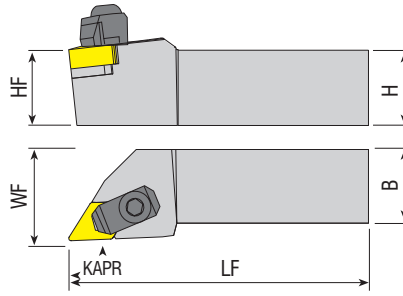

Takım Kodu Ordering Code Bestell-Bezeichnung	Stok Stock Lager		Takım Ölçüleri (mm) Dimension (mm) Abmessung (mm)				Kesici Uç Insert Wendeschneidplatte	Yedek Parçaları / Spare Parts / Ersatzteile					
	R	L	HF=H	B	LF	WF		Baskı Pabucu Wedge Clamp Spannpratze	Pabuç Vidası Clamp Screw Klemmschraube	Altlık Shim Unterlage	Altlık Vidası Shim Screw Schraube für Unterlage	Segman Ring Feder	Anahtar Allen Key Innensechskantschlüssel
CDJNR/L 2525 M1107C	●	●	25	25	150	32	DN.. 1107..	ACK-22	AKV-11-M8x29	AADN-2-0001	AAV-04-M5x12	ACS-01	AAL-05-4
CDJNR/L 2525 M1507C	●	●	25	25	150	32	DN.. 1507..	ACK-13	AKV-11-M8x29	AADN-3-0001	AAV-02-M5x12	ACS-01	AAL-05-4
CDJNR/L 3232 P1507C	●	●	32	32	170	40