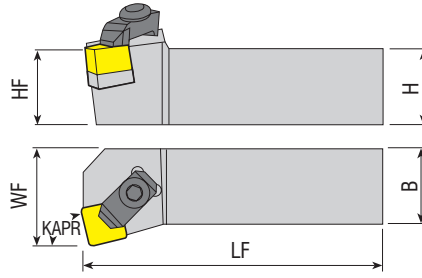

Takım Kodu Ordering Code Bestell-Bezeichnung	Stok Stock Lager		Takım Ölçüleri (mm) Dimension (mm) Abmessung (mm)				Kesici Uç Insert Wendeschneidplatte	Yedek Parçaları / Spare Parts / Ersatzteile					
	R	L	HF=H	B	LF	WF		Baskı Pabucu Wedge Clamp Spannpratze	Pabuç Vidası Clamp Screw Klemmschraube	Altlık Shim Unterlage	Altlık Vidası Shim Screw Schraube für Unterlage	Segman Ring Feder	Anahtar Allen Key Innensechskantschlüssel
CSKNR/L 2525 M1207C	●	●	25	25	150	32	SN.. 1207..	ACK-13	AKV-11-M8x29	AASN-3-0004	AAV-02-M5x12	ACS-01	AAL-05-4
CSKNR/L 3232 P1207C	●	●	32	32	170	40