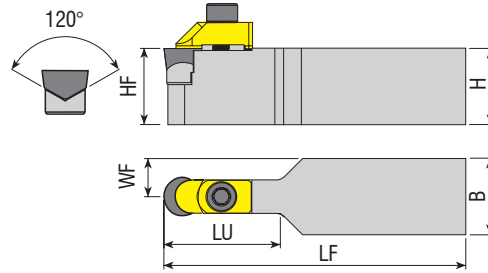

Takım Kodu Ordering Code Bestell-Bezeichnung	Stok Stock Lager		Takım Ölçüleri (mm) Dimension (mm) Abmessung (mm)				Kesici Uç Insert Wendeschneidplatte	Yedek Parçaları / Spare Parts / Ersatzteile					
	R	L	HF=H	B	LF	WF		Baskı Pabucu Wedge Clamp Spannpratze	Pabuç Vidası Clamp Screw Klemmschraube	Altlık Shim Unterlage	Altlık Vidası Shim Screw Schraube für Unterlage	Segman Ring Feder	Anahtar Allen Key Innensechskantschlüssel
CDNNN 2525 M1107C	●		25	25	150	12.5	DN.. 1107..	ACK-22	AKV-11-M8x29	AADN-2-0001	AAV-04-M5x12	ACS-01	AAL-05-4

R: Sağ / Right / Rechts L: Sol / Left / Links

● Stokta / In Stock / Auf Lager ○ Stokta Yok / Non Stock Item / Kein Lagerartikel, Lieferzeit auf Anfrage

Sipariş Örneği/Ordering Example/Bestellbeispiel

1 ad./pcs./stück CDJNR 2525 M1107C

**Takım Kodu**  
**Ordering Code**  
**Bestell-Bezeichnung**

Stok Stock Lager	Takım Ölçüleri (mm) Dimension (mm) Abmessung (mm)					Kesici Uç Insert Wendeschneidplatte	Yedek Parçaları / Spare Parts / Ersatzteile						
	HF=H	B	LF	LU	WF		Baskı Pabuçu Wedge Clamp Spannpratze	Pabuç Vidası Clamp Screw Klemmschraube	Altlık Shim Unterlage	Altlık Vidası Shim Screw Schraube für Unterlage	Anahtar Allen Key Innensechskantschlüssel		
• new •	CRDCN 2020 K06CV	●	20	20	125	19	10	RCGX 0606..	ACK-27	2525-M3X14	AARC-3-0001	3007-M2.2x5	AAL-02-2.5
	CRDCN 2525 M06CV	●	25	25	150	19	12.5						
	CRDCN 3225 P06CV	●	32	25	170	19	12.5						
	CRDCN 4040 S06CV	●	40	40	250	19	20						
• new •	CRDCN 2020 K09CV	●	20	20	125	29	10	RCGX 0907..	ACK-28	2504-M5X16	AARC-3-0002	3008-M2.5x6	AAL-05-4
	CRDCN 2525 M09CV	●	25	25	150	29	12.5						
	CRDCN 3225 P09CV	●	32	25	170	29	12.5						
	CRDCN 4040 S09CV	●	40	40	250	29	20						
	CRDCN 2525 M12CV	●	25	25	150	38	12.5	RCGX 1207..	ACK-29	2505-M6X20	AARC-3-0003	3008-M2.5x6	AAL-07-5
	CRDCN 3225 P12CV	●	32	25	170	38	12.5						
	CRDCN 4040 S12CV	●	40	40	250	38	20						