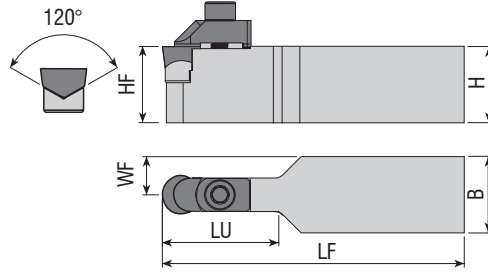

Takım Kodu
Ordering Code
Bestell-Bezeichnung

Stok Stock Lager	Takım Ölçüleri (mm) Dimension (mm) Abmessung (mm)					Kesici Uç Insert Wendeschneidplatte	Yedek Parçaları / Spare Parts / Ersatzteile						
	HF=H	B	LF	LU	WF		Baskı Pabuçu Wedge Clamp Spannpratze	Pabuç Vidası Clamp Screw Klemmschraube	Altlık Shim Unterlage	Altlık Vidası Shim Screw Schraube für Unterlage	Anahtar Allen Key Innensechskantschlüssel		
• new •	CRDCN 2020 K06CV	●	20	20	125	19	10	RCGX 0606..	ACK-27	2525-M3X14	AARC-3-0001	3007-M2.2x5	AAL-02-2.5
	CRDCN 2525 M06CV	●	25	25	150	19	12.5						
	CRDCN 3225 P06CV	●	32	25	170	19	12.5						
	CRDCN 4040 S06CV	●	40	40	250	19	20						
• new •	CRDCN 2020 K09CV	●	20	20	125	29	10	RCGX 0907..	ACK-28	2504-M5X16	AARC-3-0002	3008-M2.5x6	AAL-05-4
	CRDCN 2525 M09CV	●	25	25	150	29	12.5						
	CRDCN 3225 P09CV	●	32	25	170	29	12.5						
	CRDCN 4040 S09CV	●	40	40	250	29	20						
	CRDCN 2525 M12CV	●	25	25	150	38	12.5	RCGX 1207..	ACK-29	2505-M6X20	AARC-3-0003	3008-M2.5x6	AAL-07-5
	CRDCN 3225 P12CV	●	32	25	170	38	12.5						
	CRDCN 4040 S12CV	●	40	40	250	38	20						

Takım Kodu
Ordering Code
Bestell-Bezeichnung

Stok Stock Lager	Takım Ölçüleri (mm) Dimension (mm) Abmessung (mm)					Kesici Uç Insert Wendeschneidplatte	Yedek Parçaları / Spare Parts / Ersatzteile						
	HF=H	B	LF	LU	WF		Baskı Pabuçu Wedge Clamp Spannpratze	Pabuç Vidası Clamp Screw Klemmschraube	Altlık Shim Unterlage	Altlık Vidası Shim Screw Schraube für Unterlage	Anahtar Allen Key Innensechskantschlüssel		
	CRDCN 3232 P06CVK	●	32	32	170	19	16	RCGX 0606..	ACK-42	2525-M3x12	AARC-3-0005	2008-M2.5X12	AAL-02-2.5
	CRDCN 4040 R06CVK	●	40	40	200	19	20						
	CRDCN 3232 P09CVK	●	32	32	170	29	16	RCGX 0907..	ACK-43	2504-M5x14	AARC-3-0006	4015-M3.5x14	AAL-05-4
	CRDCN 4040 R09CVK	●	40	40	200	29	20						
	CRDCN 3232 P12CVK	●	32	32	170	38	16	RCGX 1207..	ACK-44	2505-M6x16	AARC-3-0007	1620-M5x18	AAL-07-5
	CRDCN 4040 R12CVK	●	40	40	200	38	20