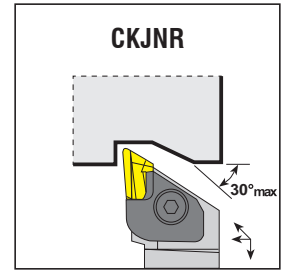

# C-SİSTEM

**C-SİSTEM DIŞ TORNA KATERLERİ**  
C-SYSTEM EXTERNAL TURNING TOOLHOLDERS  
C-SYSTEM AUSSEN - DREHHALTER

**Takım Kodu**  
**Ordering Code**  
*Bestell-Bezeichnung*

Stok Stock Lager		Takım Ölçüleri (mm) Dimension (mm) Abmessung (mm)			
R	L	HF=H	B	LF	WF
●	●	20	20	125	27.5
●	●	25	25	150	31.5
●	●	32	32	170	40
●	●	40	40	250	50