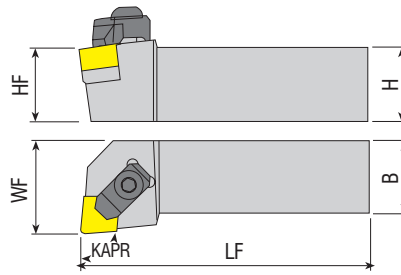

# C-SİSTEM

**C-SİSTEM DIŞ TORNA KATERLERİ**  
C-SYSTEM EXTERNAL TURNING TOOLHOLDERS  
C-SYSTEM AUSSEN - DREHHALTER

**Takım Kodu**  
**Ordering Code**  
*Bestell-Bezeichnung*

Stok Stock Lager		Takım Ölçüleri (mm) Dimension (mm) Abmessung (mm)			
R	L	HF=H	B	LF	WF
●	●	20	20	125	27.5
●	●	25	25	150	31.5
●	●	32	32	170	40
●	●	40	40	250	50

Kesici Uç Insert Wendeschneldplatte

Baskı Pabucu Wedge Clamp Spannpratze
ACK-01-R ACK-02-L

Pabuç Vidası Clamp Screw Klemmschraube
AKV-06-M6x20

Altık Shim Unterlage
AKS-16-R AKS-16-L

Altık Vidası Shim Screw Schraube für Unterlage
AAV-01-M3x10

Yay Spring Feder
AKY-02

Pul Stamp Ring
ABPL-01

Anahtar Allen Key Innensechskantschlüssel
AAL-05-4

Yedek Parçaları / Spare Parts / Ersatzteile

**Takım Kodu**  
**Ordering Code**  
*Bestell-Bezeichnung*

Stok Stock Lager		Takım Ölçüleri (mm) Dimension (mm) Abmessung (mm)			
R	L	HF=H	B	LF	WF
●	●	25	25	150	32
●	●	32	32	170	40
●	●	25	25	150	32