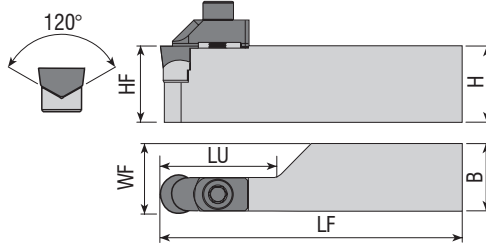

Takım Kodu Ordering Code Bestell-Bezeichnung	Stok Stock Lager		Takım Ölçüleri (mm) Dimension (mm) Abmessung (mm)				Kesici Uç Insert Wendeschneidplatte	Yedek Parçaları / Spare Parts / Ersatzteile					
	R	L	HF=H	B	LF	LU		WF	Baskı Pabucu Wedge Clamp Spannpratze	Pabuç Vidası Clamp Screw Klemmschraube	Altlık Shim Unterlage	Altlık Vidası Shim Screw Schraube für Unterlage	Anahtar Allen Key Innensechskantschlüssel
CRDCR/L 3225 P06CV	●	●	32	25	170	19.4	25.6	RCGX 0606..	ACK-27	2525-M3X14	AARC-3-0001	3007-M2.2X4.6	AAL-02-2.5
CRDCR/L 3225 P09CV	●	●	32	25	170	29	25.8	RCGX 0907..	ACK-28	2504-M5X16	AARC-3-0002	3008-M2.5x6	AAL-05-4
CRDCR/L 3225 P12CV	●	●	32	25	170	38.5	25.9	RCGX 1207..	ACK-29	2505-M6X20	AARC-3-0003	3008-M2.5x6	AAL-07-5