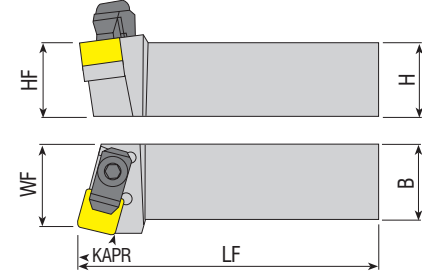

Takım Kodu Ordering Code Bestell-Bezeichnung	Stok Stock Lager		Takım Ölçüleri (mm) Dimension (mm) Abmessung (mm)				Kesici Uç Insert Wendeschneidplatte	Yedek Parçaları / Spare Parts / Ersatzteile					
	R	L	HF=H	B	LF	WF		Baskı Pabucu Wedge Clamp Spannpratze	Pabuç Vidası Clamp Screw Klemmschraube	Altlık Shim Unterlage	Altlık Vidası Shim Screw Schraube für Unterlage	Segman Ring Feder	Anahtar Allen Key Innensechskantschlüssel
CSDNN 2525 M1207C	●		25	25	150	12.5	SN.. 1207..	ACK-13	AKV-11-M8x29	AASN-3-0004	AAV-02-M5x12	ACS-01	AAL-05-4
CSDNN 3232 P1207C	●		32	32	170	16							

R: Sağ / Right / Rechts L: Sol / Left / Links

● Stokta / In Stock / Auf Lager ○ Stokta Yok / Non Stock Item / Kein Lagerartikel, Lieferzeit auf Anfrage

Sipariş Örneği/Ordering Example/Bestellbeispiel

1 ad./pcs./stück CRDCR 3225 P06CV

Takım Kodu Ordering Code Bestell-Bezeichnung	Stok Stock Lager		Takım Ölçüleri (mm) Dimension (mm) Abmessung (mm)				Kesici Uç Insert Wendeschneidplatte	Yedek Parçaları / Spare Parts / Ersatzteile					
	R	L	HF=H	B	LF	WF		Baskı Pabucu Wedge Clamp Spannpratze	Pabuç Vidası Clamp Screw Klemmschraube	Altlık Shim Unterlage	Altlık Vidası Shim Screw Schraube für Unterlage	Segman Ring Feder	Anahtar Allen Key Innensechskantschlüssel
CSKNR/L 2525 M1207C	●	●	25	25	150	32	SN.. 1207..	ACK-13	AKV-11-M8x29	AASN-3-0004	AAV-02-M5x12	ACS-01	AAL-05-4
CSKNR/L 3232 P1207C	●	●	32	32	170	40							