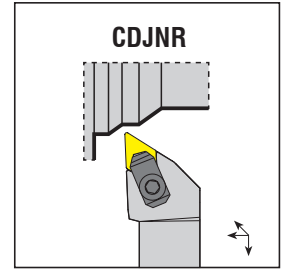

Takım Kodu Ordering Code Bestell-Bezeichnung	Stok Stock Lager		Takım Ölçüleri (mm) Dimension (mm) Abmessung (mm)				Kesici Uç Insert Wendeschneidplatte	Yedek Parçaları / Spare Parts / Ersatzteile					
	R	L	HF=H	B	LF	WF		Baskı Pabucu Wedge Clamp Spannpratze	Pabuç Vidası Clamp Screw Klemmschraube	Altlık Shim Unterlage	Altlık Vidası Shim Screw Schraube für Unterlage	Segman Ring Feder	Anahtar Allen Key Innensechskantschlüssel
CDJNR/L 2525 M1107C	●	●	25	25	150	32	DN.. 1107..	ACK-22	AKV-11-M8x29	AADN-2-0001	AAV-04-M5x12	ACS-01	AAL-05-4
CDJNR/L 2525 M1507C	●	●	25	25	150	32	DN.. 1507..	ACK-13	AKV-11-M8x29	AADN-3-0001	AAV-02-M5x12	ACS-01	AAL-05-4
CDJNR/L 3232 P1507C	●	●	32	32	170	40