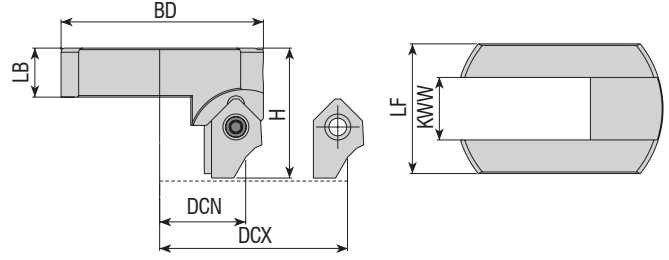

# SUPAP

**SUPAP YUVASI İŞLEME UÇLARI ve TAKIMLARI**  
*VALVE SEAT INSERTS and TOOLHOLDERS*  
*WENDESCHNEIDPLATTEN UND WERKZEUGE FÜR*  
*VENTILSITZBEARBEITUNG*

Takım Kodu Ordering Code Bestell-Bezeichnung	Stok Stock Lager	Takım Ölçüleri (mm) Dimension (mm) Abmessung (mm)						Kesici Uç Insert Wendeschneidplatte	Yedek Parçaları / Spare Parts / Ersatzteile				
		DCN DCX	BD	LB	H	KWW	LF		Sıkma Vidası Screw Schraube	Tork Anahtar Torx Key Torx-Schlüssel	Ayar Vidası Adjustable Einstellschraube	Anahtar Allen Key Innensechskantschlüssel	
VST-B11-2842	●	28-42	29	9.5	28.5	12	25.0						
VST-B11-4058	●	40-58	39	9.5	25.0	12	25.0	<b>B11...</b>	3008-M3x8	80-T08	2702-M4x10	AAL-01-02	

Takım Kodu Ordering Code Bestell-Bezeichnung	Stok Stock Lager	Takım Ölçüleri (mm) Dimension (mm) Abmessung (mm)						Kesici Uç Insert Wendeschneidplatte	Yedek Parçaları / Spare Parts / Ersatzteile				
		DCN DCX	BD	LB	H	KWW	MHD		Sıkma Vidası Screw Schraube	Tork Anahtar Torx Key Torx-Schlüssel	Ayar Vidası Adjustable Einstellschraube	Anahtar Allen Key Innensechskantschlüssel	
VST-B11-1830	●	18-30	24	9.5	34.0	12	25.3						

Takım Kodu Ordering Code Bestell-Bezeichnung	Stok Stock Lager	Takım Ölçüleri (mm) Dimension (mm) Abmessung (mm)						Yedek Parçaları / Spare Parts / Ersatzteile				
		DCN DCX	BD	LB	H	KWW	MHD	Kesici Uç Insert Wendeschneidplatte	Sıkma Vidası Screw Schraube	Tork Anahtar Torx Key Torx-Schlüssel	Ayar Vidası Adjustable Einstellschraube	Anahtar Allen Key Innensechskantschlüssel
VST-B11-2032	●	20-32	42	12	59	18	30	B11...	3008-M3x8	80-T08	2702-M4x10	AAL-01-02
VST-B11-2434	●	24-34	26	14	40	11	18.1					

Uç Kodu Insert Code Wendeschneidplatten-Bezeichnung	Stok Stock Lager	Uç Ölçüleri (mm) Insert Dimension (mm) Abmessung (mm)								
		S°	SW	T°	TW	TH°	A	L	α	R
B11013	●	45°	1.3	30°	1	60°	8.15	15.10	3°	1.50