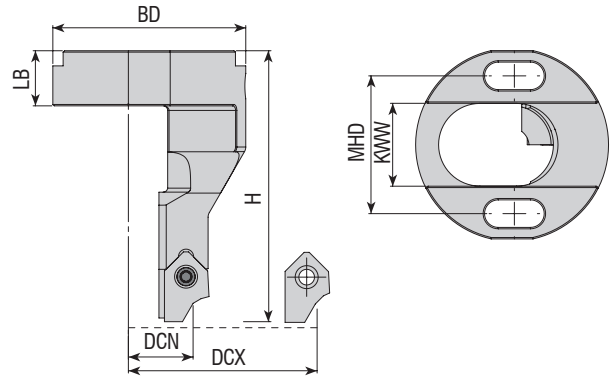

# SUPAP

**SUPAP YUVASI İŞLEME UÇLARI ve TAKIMLARI**  
*VALVE SEAT INSERTS and TOOLHOLDERS*  
*WENDESCHNEIDPLATTEN UND WERKZEUGE FÜR*  
*VENTILSITZBEARBEITUNG*

Takım Kodu Ordering Code Bestell-Bezeichnung	Stok Stock Lager	Takım Ölçüleri (mm) Dimension (mm) Abmessung (mm)						Kesici Uç Insert Wendeschneidplatte	Yedek Parçaları / Spare Parts / Ersatzteile				
		DCN DCX	BD	LB	H	KWW	LF		Sıkma Vidası Screw Schraube	Tork Anahtar Torx Key Torx-Schlüssel	Ayar Vidası Adjustable Einstellschraube	Anahtar Allen Key Innensechskantschlüssel	
VST-B11-2842	●	28-42	29	9.5	28.5	12	25.0						
VST-B11-4058	●	40-58	39	9.5	25.0	12	25.0	<b>B11...</b>	3008-M3x8	80-T08	2702-M4x10	AAL-01-02	

Takım Kodu Ordering Code Bestell-Bezeichnung	Stok Stock Lager	Takım Ölçüleri (mm) Dimension (mm) Abmessung (mm)						Kesici Uç Insert Wendeschneidplatte	Yedek Parçaları / Spare Parts / Ersatzteile				
		DCN DCX	BD	LB	H	KWW	MHD		Sıkma Vidası Screw Schraube	Tork Anahtar Torx Key Torx-Schlüssel	Ayar Vidası Adjustable Einstellschraube	Anahtar Allen Key Innensechskantschlüssel	
VST-B11-1830	●	18-30	24	9.5	34.0	12	25.3						

Takım Kodu Ordering Code Bestell-Bezeichnung	Stok Stock Lager	Takım Ölçüleri (mm) Dimension (mm) Abmessung (mm)						Yedek Parçaları / Spare Parts / Ersatzteile				
		DCN DCX	BD	LB	H	KWW	MHD	Kesici Uç Insert Wendeschneidplatte	Sıkma Vidası Screw Schraube	Tork Anahtar Torx Key Torx-Schlüssel	Ayar Vidası Adjustable Einstellschraube	Anahtar Allen Key Innensechskantschlüssel
VST-B11-2032	●	20-32	42	12	59	18	30	B11...	3008-M3x8	80-T08	2702-M4x10	AAL-01-02
VST-B11-2434	●	24-34	26	14	40	11	18.1					

Uç Kodu Insert Code Wendeschneidplatten-Bezeichnung	Stok Stock Lager	Uç Ölçüleri (mm) Insert Dimension (mm) Abmessung (mm)								
		S°	SW	T°	TW	TH°	A	L	α	R
B11013	●	45°	1.3	30°	1	60°	8.15	15.10	3°	1.50