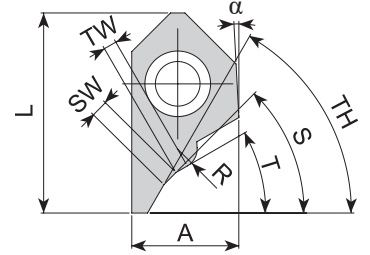

Takım Kodu Ordering Code Bestell-Bezeichnung	Stok Stock Lager	Takım Ölçüleri (mm) Dimension (mm) Abmessung (mm)						Kesici Uç Insert Wendeschneidplatte	Yedek Parçaları / Spare Parts / Ersatzteile				
		DCN DCX	BD	LB	H	KWW	MHD		Sıkma Vidası Screw Schraube	Tork Anahtar Torx Key Torx-Schlüssel	Ayar Vidası Adjustable Einstellschraube	Anahtar Allen Key Innensechskantschlüssel	
VST-B11-1830	●	18-30	24	9.5	34.0	12	25.3						

R: Sağ / Right / Rechts L: Sol/Left/Links

● Stokta / In Stock / Auf Lager ○ Stokta Yok / Non Stock Item / Kein Lagerartikel, Lieferzeit auf Anfrage

Sipariş Örneği/Ordering Example/Bestellbeispiel

1 ad./pcs./stück VST-B11-2842

Takım Kodu Ordering Code Bestell-Bezeichnung	Stok Stock Lager	Takım Ölçüleri (mm) Dimension (mm) Abmessung (mm)						Yedek Parçaları / Spare Parts / Ersatzteile				
		DCN DCX	BD	LB	H	KWW	MHD	Kesici Uç Insert Wendeschneidplatte	Sıkma Vidası Screw Schraube	Tork Anahtar Torx Key Torx-Schlüssel	Ayar Vidası Adjustable Einstellschraube	Anahtar Allen Key Innensechskantschlüssel
VST-B11-2032	●	20-32	42	12	59	18	30	B11...	3008-M3x8	80-T08	2702-M4x10	AAL-01-02
VST-B11-2434	●	24-34	26	14	40	11	18.1					

Uç Kodu Insert Code Wendeschneidplatten-Bezeichnung	Stok Stock Lager	Uç Ölçüleri (mm) Insert Dimension (mm) Abmessung (mm)								
		S°	SW	T°	TW	TH°	A	L	α	R
B11013	●	45°	1.3	30°	1	60°	8.15	15.10	3°	1.50