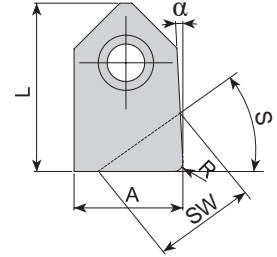

Uç Kodu Insert Code Wendeschneidplatten-Bezeichnung	Stok Stock Lager	Uç Ölçüleri (mm) Insert Dimension (mm) Abmessung (mm)								
		S°	SW	T°	TW	TH°	A	L	α	R
B11013	●	45°	1.3	30°	1	60°	8.15	15.10	3°	1.50

Uç Kodu Insert Code Wendepplatten-Bezeichnung	Stok Stock Lager	Uç Ölçüleri (mm) Insert Dimension (mm) Abmessung (mm)							
		S <sup>0</sup>	SW	T <sup>0</sup>	TW	TH <sup>0</sup>	A	L	α
B11003	●	45°	1.3	25°	1.1	52°	9.7	15.25	3°
B11004	●	45°	1.6	25°	1.3	52°	9.7	15.25	3°
B11005	●	45°	2	25°	1.3	52°	9.7	15.25	3°
B11006	●	45°	2.5	25°	1.5	52°	9.7	15.25	3°
B11007	●	45°	1.5	30°	1.5	60°	9.7	15.25	3°
B11008	●	45°	1.3	25°	1.1	60°	9.7	15.25	3°
B11009	●	45°	1.6	25°	1.3	60°	9.7	15.25	3°
B11010	●	45°	2	25°	1.3	60°	9.7	15.25	3°
B11011	●	30°	2	15°	1.8	60°	9.7	15.25	3°
B11012	●	36°	2	15°	1.6	60°	9.7	15.25	3°
B11014	●	45°	2.5	25°	1.5	60°	9.7	15.25	3°
B11016	●	30°	1.5	15°	1.3	60°	9.7	15.25	3°
B11017	●	30°	2.5	15°	1.8	60°	9.7	15.25	3°
B11018	●	36°	2.5	15°	1.6	60°	9.7	15.25	3°
B11019	●	20°	2.5	10°	2	75°	9.7	15.25	3°
B11020	●	45°	1.3	25°	1.1	52°	7.7	15.25	3°
B11021	●	30°	3	15°	1.8	60°	9.7	15.25	3°
B11022	●	45°	3	30°	1.8	60°	9.7	15.25	3°
B11029	●	40°	2.5	25°	1.5	60°	9.7	15.25	3°
B11030	●	20°	2	10°	1.3	60°	9.7	15.25	3°
B11031	●	45°	1.8	30°	1.3	60°	9.7	15.25	3°
B11032	●	45°	1.5	30°	1	52°	9.7	15.25	3°
B11033	●	45°	2	30°	1.1	52°	9.7	15.25	3°
B11034	●	45°	2.5	30°	1.3	52°	9.7	15.25	3°
B11035	●	30°	1.5	15°	1	45°	9.7	15.25	3°
B11036	●	30°	2	15°	1.1	45°	9.7	15.25	3°
B11037	●	30°	2.5	15°	1.3	45°	9.7	15.25	3°

Uç Kodu Insert Code Wendepplatten-Bezeichnung	Stok Stock Lager	Uç Ölçüleri (mm) Insert Dimension (mm) Abmessung (mm)					
		S <sup>0</sup>	SW	A	L	α	R
B11015	●	0°	9.85	9.85	15.10	3°	0.80
B11023	●	0°	7.7	7.7	15.10	3°	0.80
B11024	●	20°	8.2	9.75	15.10	3°	-
B11025	●	25°	10	9.65	15.10	3°	-
B11026	●	30°	9	9.65	15.10	3°	-
B11027	●	35°	10	9.60	15.10	3°	-
B11028	●	45°	8.9	9.55	15.10	3°	-