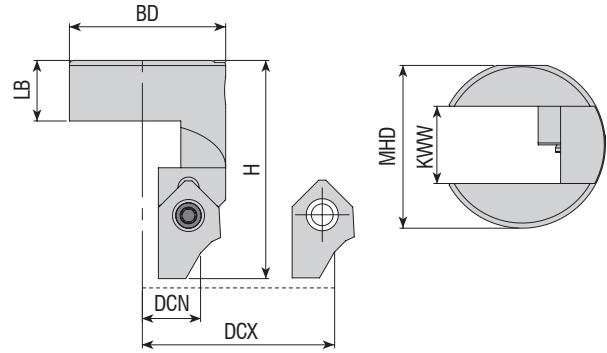

# SUPAP

**SUPAP YUVASI İŞLEME UÇLARI ve TAKIMLARI**  
*VALVE SEAT INSERTS and TOOLHOLDERS*  
*WENDESCHNEIDPLATTEN UND WERKZEUGE FÜR*  
*VENTILSITZBEARBEITUNG*

Takım Kodu Ordering Code Bestell-Bezeichnung	Stok Stock Lager	Takım Ölçüleri (mm) Dimension (mm) Abmessung (mm)						Kesici Uç Insert Wendeschneidplatte	Yedek Parçaları / Spare Parts / Ersatzteile				
		DCN DCX	BD	LB	H	KWW	LF		Sıkma Vidası Screw Schraube	Tork Anahtar Torx Key Torx-Schlüssel	Ayar Vidası Adjustable Einstellschraube	Anahtar Allen Key Innensechskantschlüssel	
VST-B11-2842	●	28-42	29	9.5	28.5	12	25.0						
VST-B11-4058	●	40-58	39	9.5	25.0	12	25.0	<b>B11...</b>	3008-M3x8	80-T08	2702-M4x10	AAL-01-02	

Takım Kodu Ordering Code Bestell-Bezeichnung	Stok Stock Lager	Takım Ölçüleri (mm) Dimension (mm) Abmessung (mm)						Kesici Uç Insert Wendeschneidplatte	Yedek Parçaları / Spare Parts / Ersatzteile				
		DCN DCX	BD	LB	H	KWW	MHD		Sıkma Vidası Screw Schraube	Tork Anahtar Torx Key Torx-Schlüssel	Ayar Vidası Adjustable Einstellschraube	Anahtar Allen Key Innensechskantschlüssel	
VST-B11-1830	●	18-30	24	9.5	34.0	12	25.3						

Takım Kodu Ordering Code Bestell-Bezeichnung	Stok Stock Lager	Takım Ölçüleri (mm) Dimension (mm) Abmessung (mm)						Yedek Parçaları / Spare Parts / Ersatzteile				
		DCN DCX	BD	LB	H	KWW	MHD	Kesici Uç Insert Wendeschneidplatte	Sıkma Vidası Screw Schraube	Tork Anahtar Torx Key Torx-Schlüssel	Ayar Vidası Adjustable Einstellschraube	Anahtar Allen Key Innensechskantschlüssel
VST-B11-2032	●	20-32	42	12	59	18	30	B11...	3008-M3x8	80-T08	2702-M4x10	AAL-01-02
VST-B11-2434	●	24-34	26	14	40	11	18.1					

Uç Kodu Insert Code Wendeschneidplatten-Bezeichnung	Stok Stock Lager	Uç Ölçüleri (mm) Insert Dimension (mm) Abmessung (mm)								
		S°	SW	T°	TW	TH°	A	L	α	R
B11013	●	45°	1.3	30°	1	60°	8.15	15.10	3°	1.50