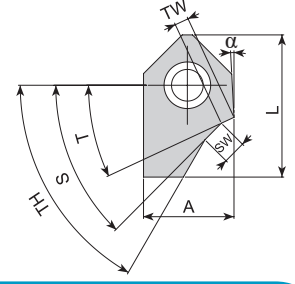

Takım Kodu Ordering Code Bestell-Bezeichnung	Stok Stock Lager	Takım Ölçüleri (mm) Dimension (mm) Abmessung (mm)						Yedek Parçaları / Spare Parts / Ersatzteile				
		DCN DCX	BD	LB	H	KWW	MHD	Kesici Uç Insert Wendeschneidplatte	Sıkma Vidası Screw Schraube	Tork Anahtar Torx Key Torx-Schlüssel	Ayar Vidası Adjustable Einstellschraube	Anahtar Allen Key Innensechskantschlüssel
VST-B11-2032	●	20-32	42	12	59	18	30	B11...	3008-M3x8	80-T08	2702-M4x10	AAL-01-02
VST-B11-2434	●	24-34	26	14	40	11	18.1					

Uç Kodu Insert Code Wendeschneidplatten-Bezeichnung	Stok Stock Lager	Uç Ölçüleri (mm) Insert Dimension (mm) Abmessung (mm)								
		S°	SW	T°	TW	TH°	A	L	α	R
B11013	●	45°	1.3	30°	1	60°	8.15	15.10	3°	1.50

Uç Kodu Insert Code Wendepplatten-Bezeichnung	Stok Stock Lager	Uç Ölçüleri (mm) Insert Dimension (mm) Abmessung (mm)							
		S <sup>0</sup>	SW	T <sup>0</sup>	TW	TH <sup>0</sup>	A	L	α
B11003	●	45°	1.3	25°	1.1	52°	9.7	15.25	3°
B11004	●	45°	1.6	25°	1.3	52°	9.7	15.25	3°
B11005	●	45°	2	25°	1.3	52°	9.7	15.25	3°
B11006	●	45°	2.5	25°	1.5	52°	9.7	15.25	3°
B11007	●	45°	1.5	30°	1.5	60°	9.7	15.25	3°
B11008	●	45°	1.3	25°	1.1	60°	9.7	15.25	3°
B11009	●	45°	1.6	25°	1.3	60°	9.7	15.25	3°
B11010	●	45°	2	25°	1.3	60°	9.7	15.25	3°
B11011	●	30°	2	15°	1.8	60°	9.7	15.25	3°
B11012	●	36°	2	15°	1.6	60°	9.7	15.25	3°
B11014	●	45°	2.5	25°	1.5	60°	9.7	15.25	3°
B11016	●	30°	1.5	15°	1.3	60°	9.7	15.25	3°
B11017	●	30°	2.5	15°	1.8	60°	9.7	15.25	3°
B11018	●	36°	2.5	15°	1.6	60°	9.7	15.25	3°
B11019	●	20°	2.5	10°	2	75°	9.7	15.25	3°
B11020	●	45°	1.3	25°	1.1	52°	7.7	15.25	3°
B11021	●	30°	3	15°	1.8	60°	9.7	15.25	3°
B11022	●	45°	3	30°	1.8	60°	9.7	15.25	3°
B11029	●	40°	2.5	25°	1.5	60°	9.7	15.25	3°
B11030	●	20°	2	10°	1.3	60°	9.7	15.25	3°
B11031	●	45°	1.8	30°	1.3	60°	9.7	15.25	3°
B11032	●	45°	1.5	30°	1	52°	9.7	15.25	3°
B11033	●	45°	2	30°	1.1	52°	9.7	15.25	3°
B11034	●	45°	2.5	30°	1.3	52°	9.7	15.25	3°
B11035	●	30°	1.5	15°	1	45°	9.7	15.25	3°
B11036	●	30°	2	15°	1.1	45°	9.7	15.25	3°
B11037	●	30°	2.5	15°	1.3	45°	9.7	15.25	3°