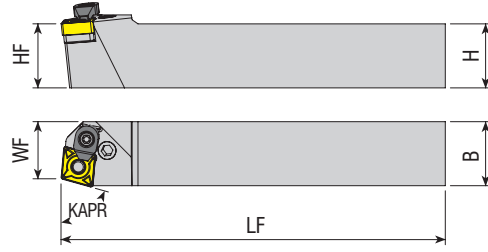

KAPR=75°

Takım Kodu
Ordering Code
Bestell-Bezeichnung

Stok Stock Lager	Takım Ölçüleri (mm) Dimension (mm) Abmessung (mm)						Kesici Uç Insert Wendeschneidplatte	Yedek Parçaları / Spare Parts / Ersatzteile								
	R	L	HF=H	B	LF	WF		Levyeye Lever Kniehebel	Levyeye Vidası Lever Screw Kniehebelschraube	Altılık Shim Unterlage	Altılık Yay Shim Spring Feder für Unterlage	Baskı Parçası Wedge Clamp Spannpratze	Baskı Vidası Clamp Screw Klemmschraube	Anahtar Allen Key Innerschraubenschlüssel		
PCBNR/L	2020	K12C	●	●	20	20	125	17.5								
	2525	M12C	●	●	25	25	150	22.5	CNM. 1204..	APL-02	ALV-03-M8x19	AACN-3-0001	AAV-02	ACK-05	4015-M4x11	AAL-03-3
	3232	P12C	●	●	32	32	170	29.5								
	2525	M16C	●	●	25	25	150	22	CNM. 1606..	APL-04	ALV-04-M8x22	AACN-3-0002	AAV-03			
	3232	P16C	●	●	32	32	170	27								
	3232	P19C	●	●	32	32	170	27	CNM. 1906..	APL-05	ALV-05-M10x27	AACN-3-0003	AAV-04	ACK-09	AAV-05-M6x15	AAL-05-4
	4040	S19C	●	●	40	40	250	37								
	4040	S25C	●	●	40	40	250	37	CNM. 2509..	APL-06	ALV-06-M12x36	AACN-3-0008	AAV-05	ACK-04	AKV-16-M6x16	AAL-07-5
	5050	S25C	○	○	50	50	250	47								